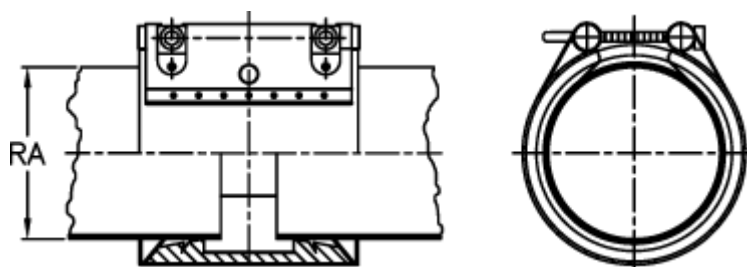

Varenummer: 025838340190
Beskrivelse: Norma Connect Kobling
FLEX E W5 Ø=190,0 EPDM, 23,5 bar

Mål

Note = Kontakt os for yderligere informationer.

RA = 190.0